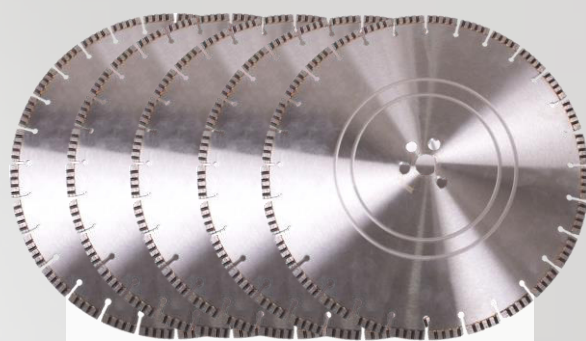

Diamant-Handtrennsäge

Bündig

Handtrennsäge Cardi TP 400 FC

Inkl. Bündigflansch und Bündig-Blattschutz

5 Diamant-Trennscheiben LBTH

Allrounder für Beton, Mauerwerk, Granit

zusammen für nur

1.599,- €

TP 400 FC

3000 W

TS-Durchmesser: 400mm

Schnittiefe max. 158mm

TS-Aufnahme 25,4mm | 1"

5 x Diamant-Trennscheibe LBTH

Durchmesser: 400mm

Bohrung: 25,4mm