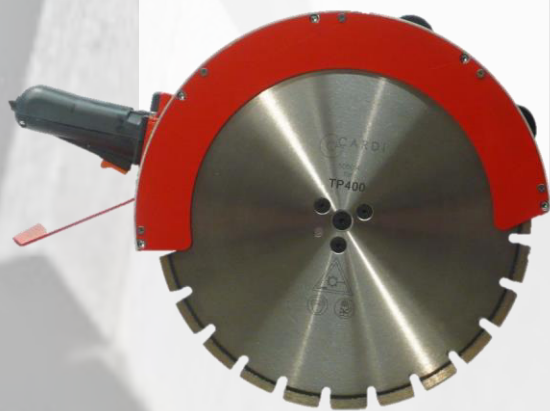

Diamant-Handtrennsäge

Bündig

Handtrennsäge Cardi TP 400 FC

Inkl. Bündigflansch und Bündig-Blattschutz

5 Diamant-Trennscheiben LBTH

Allrounder für Beton, Mauerwerk, Granit

zusammen für nur

1.599,- €

TP 400 FC

3000 W

TS-Durchmesser: 400mm

Schnittiefe max. 158mm

TS-Aufnahme 25,4mm | 1"

5 x Diamant-Trennscheibe LBTH

Durchmesser: 400mm

Bohrung: 25,4mm